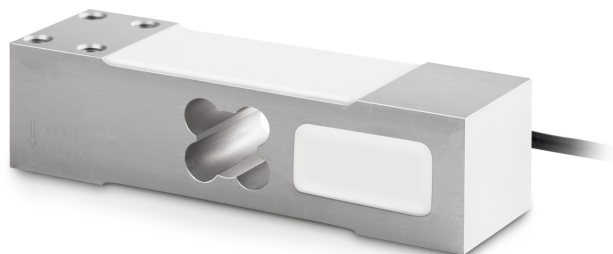

KERN CP 500-3P2

KERN

Célula de pesagem single-point de alumínio

Homologação

Sinal CE ✓

Desenho

Forma de construção	Célula de pesagem Single Point
Dimensões (L×P×A)	150×44×40 mm
Material	alumínio
Comprimento do cabo	2 m
Montagem - aplicação de força	4 × furo roscado M8
Montagem - dissipação de força	4 × furo roscado M8